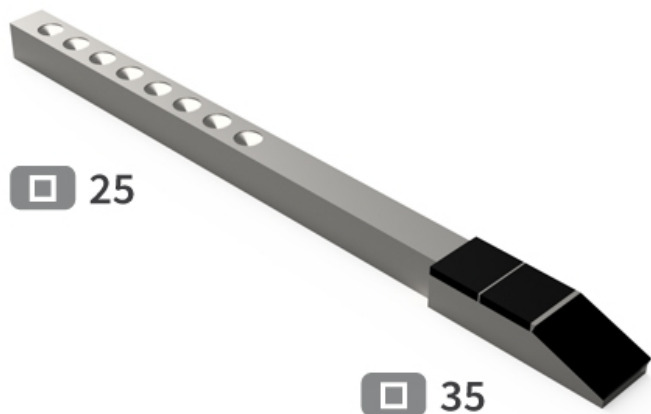

PAC2535 - JPF CARBURE - 31-May-2026

PAC2535

Marque/Genre **Actisol**

Réf. Origine **19200004 - 19100005 -19200005B**

Longueur **420 mm**

Largeur **25 mm**

Épaisseur **35 mm**

Poids **2,380 kg**

Barre carretel : 25 x 25 avec embout 35 avec plaquettes carbure.