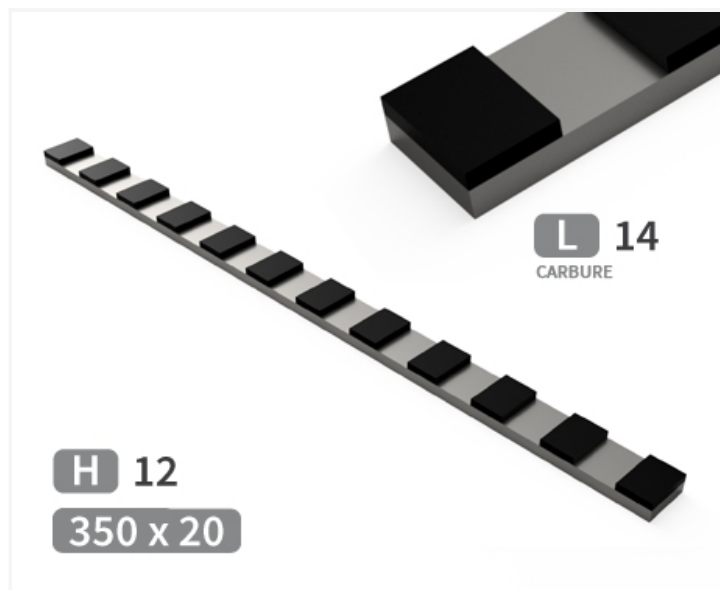

## RS3520

Marque/Genre **Toutes marques**

Réf. Origine **PIÈCE À SOUDER**

Longueur **350 mm**

Largeur **20 mm**

Épaisseur **5 mm**

Poids **0,400 kg**

Mise 12 plaquettes carbure séparées.