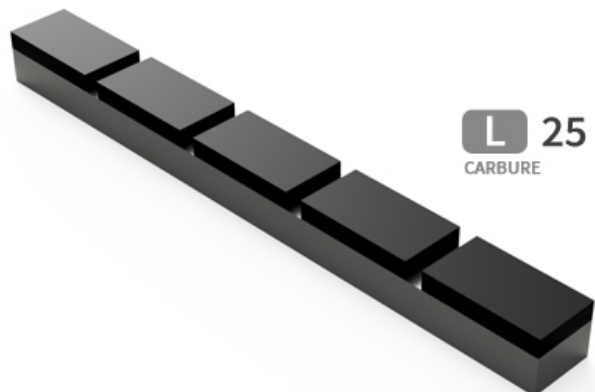

RS2014 - JPF CARBURE - 16-Apr-2026

RS2014

Marque/Genre **Toutes marques**

Réf. Origine **PIÈCE À SOUDER**

Longueur **110 mm**

Largeur **14 mm**

Épaisseur **8 mm**

Poids **0,200 kg**

Mise 5 plaquettes carbure séparées. Également pour la culture de la vigne.