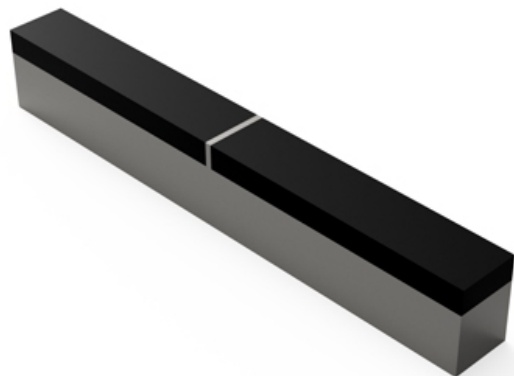

RS1090 - JPF CARBURE - 31-May-2026

90 x 10

## RS1090

Marque/Genre **Toutes marques**

Réf. Origine **PIÈCE À SOUDER**

Longueur **90 mm**

Largeur **10 mm**

Épaisseur **10 mm**

Poids **0,070 kg**

Mise carbure pour rotor. Également pour la culture de la vigne.