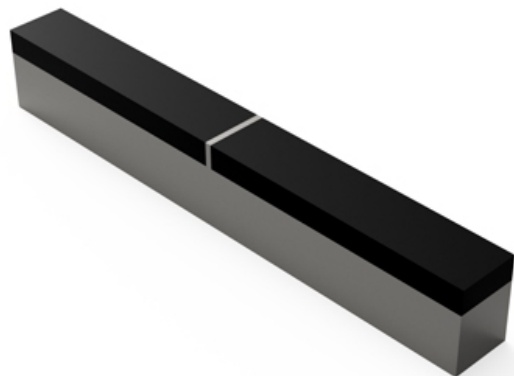

RS1090 - JPF CARBURE - 16-Apr-2026

90 x 10

## RS1090

Marque/Genre **Toutes marques**

Réf. Origine **PIÈCE À SOUDER**

Longueur **90 mm**

Largeur **10 mm**

Épaisseur **10 mm**

Poids **0,070 kg**

Mise carbure pour rotor. Également pour la culture de la vigne.