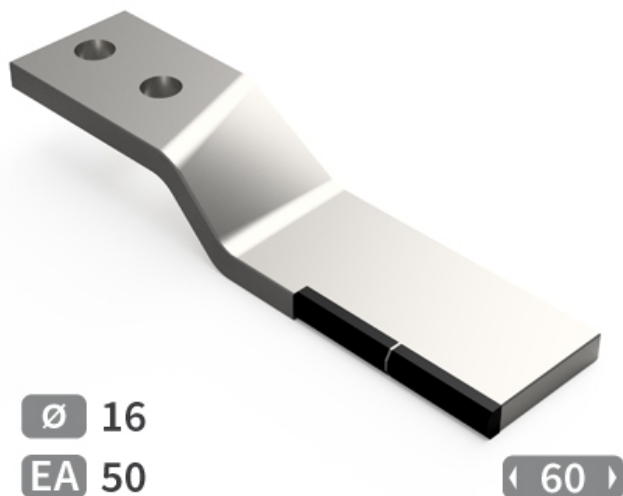

DRHW046-45 D - JPF CARBURE - 17-Apr-2026

DRHW046-45 D

Marque/Genre **Howard**

Réf. Origine **653256 V**

Longueur **230 mm**

Largeur **60 mm**

Poids **3,200 kg**

EA **50 mm**

Diamètre **16,00 mm**

Lame rotalabour droite avec plaquettes carbure, fixation 2 trous.