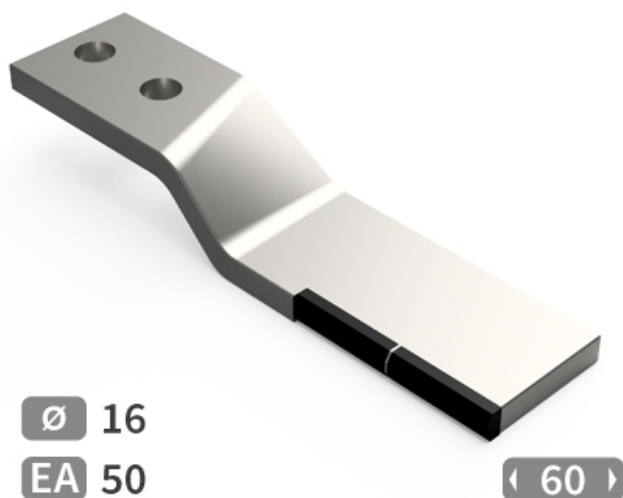

DRHW046-45 D - JPF CARBURE - 24-Jun-2026

DRHW046-45 D

Marque/Genre **Howard**

Réf. Origine **653256 V**

Longueur **230 mm**

Largeur **60 mm**

Poids **3,200 kg**

EA **50 mm**

Diamètre **16,00 mm**

Lame rotalabour droite avec plaquettes carbure, fixation 2 trous.